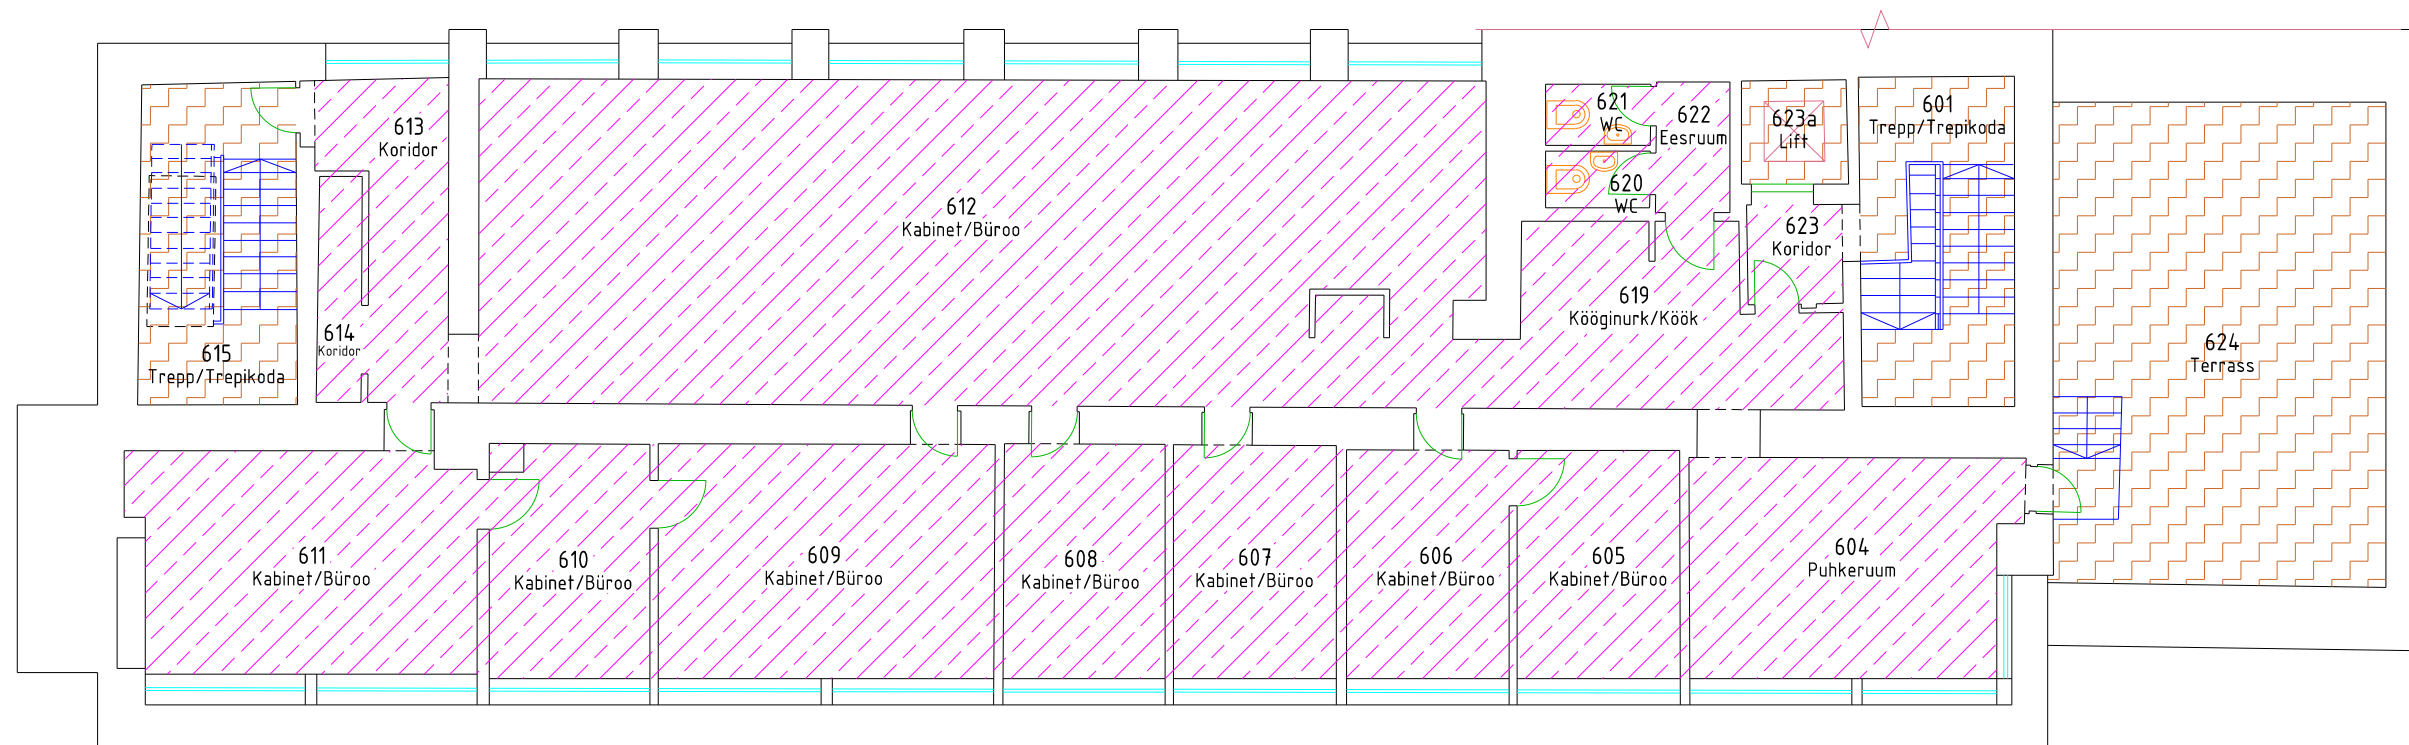

Endla 10a, Tallinn, Büroohoone 06 korrus

Legend

Tarbijakaitse ja Tehnilise Järelevalve Amet

Vertikaalsete ühendusteede pind /  
Korruse avatud netopind